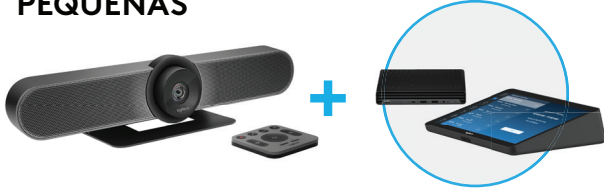

NÚMERO DA PEÇA
TAPZOOMBASEHP

O QUE ESTÁ INCLUÍDO:

- Controle de toque Logitech Tap
- Pré-configurado para Zoom Rooms⁴
- Logitech Strong USB 10 m
- HP Collaboration PC G6
- Suporte para PC

¹ Conexão à Internet necessária e vendida separadamente.

² Disponível em produtos HP Elite equipados com processadores Intel® de 7ª geração.

³ Vendido separadamente ou como um recurso opcional.

⁴ Processadores e memórias dependem das configurações do Zoom

SOLUÇÕES PARA SALAS DE REUNIÃO

APRESENTANDO O HP COLLABORATION PC G6

COM MEETUP – SALAS DE REUNIÃO PEQUENAS

MEETUP

Nº DA PEÇA 960001101

Várias resoluções HD até Ultra 4K. O campo de visão superamplio de 120° permite ver todos os que estão na sala. Inclui controle remoto por radiofrequência e aplicativo gratuito do controle remoto no Google Play e iTunes.

CARACTERÍSTICAS:

- Vídeo de até Ultra 4K
- Campo de visão de 120°
- 5x zoom digital HD
- Zoom inteligente RightSight™
- 3 microfones com formação de feixe
- Controle remoto por radiofrequência + aplicativo
- Cabo USB 2.0 incluído
- Suporte para conectividade USB 3.0