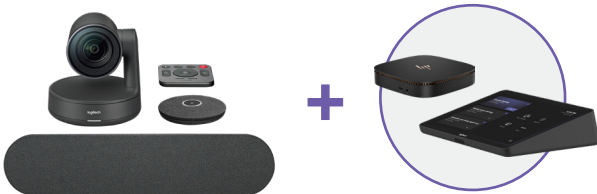

LOGITECH ROOM SOLUTIONS VOOR MICROSOFT TEAMS MOGELIJK GEMAAKT DOOR HP

CONFIGURATIE VOOR KLEINE RUIMTE

MEETUP
ONDERDEELNR. 960001101

Meerdere HD-resoluties tot Ultra 4K. Dankzij het uiterst brede gezichtsveld van 120° is iedereen in de ruimte in beeld. Inclusief RF-afstandsbediening en gratis afstandsbedieningsapp op Google Play en iTunes.

INCLUSIEF:
- Basiskit
- Logitech MeetUp
- Afstandsbediening

CONFIGURATIE VOOR MIDDELGROTE RUIMTE

RALLY
ONDERDEELNR. 960001217

Professionele videokwaliteit en ongeëvenaarde stemhelderheid worden gecombineerd met de proactieve RightSense™-technologieën voor slimme camerabediening.

INCLUSIEF:
- Basiskit
- Rally-camera en -speaker
- Rally-microfoon
- Rally-displayhub
- Rally-tafelhub
- Afstandsbediening
- Rally-montagekit

CONFIGURATIE VOOR GROTE RUIMTE

RALLY PLUS
ONDERDEELNR. 960001225

Rally Plus voegt een tweede speaker en een tweede microfoon toe voor uitgebreide ruimte-indelingsopties.

INCLUSIEF:
- Basiskit
- Rally-camera en 2 speakers
- 2 Rally-microfoons
- Rally-displayhub
- Rally-tafelhub
- Afstandsbediening
- Rally-montagekit