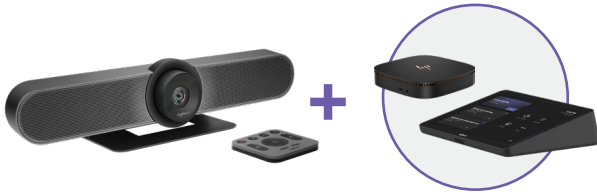

¹ Internetverbinding vereist en afzonderlijk verkocht.

² Beschikbaar bij HP Elite-producten met Intel® 7th Gen-processors.

³ Afzonderlijk verkocht of als optionele functie.

⁴ Processors en geheugen afhankelijk van Teams-configuratie

LOGITECH ROOM SOLUTIONS VOOR MICROSOFT TEAMS MOGELIJK GEMAAKT DOOR HP

CONFIGURATIE VOOR KLEINE RUIMTE

MEETUP
ONDERDEELNR. 960001101

Meerdere HD-resoluties tot Ultra 4K. Dankzij het uiterst brede gezichtsveld van 120° is iedereen in de ruimte in beeld. Inclusief RF-afstandsbediening en gratis afstandsbedieningsapp op Google Play en iTunes.