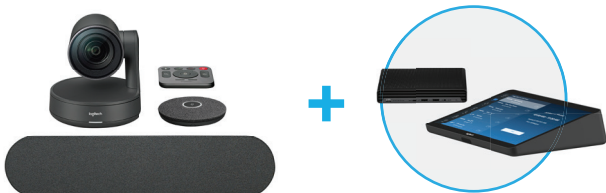

CON RALLY – STANZE DI MEDIE DIMENSIONI

RALLY

N. PARTE: 960001217

Il video di qualità professionale e la nitidezza vocale senza pari si combinano con le tecnologie proattive RightSense™ per il controllo intelligente della videocamera.

CARATTERISTICHE

- Videocamera e altoparlante Rally
- Mic pod Rally
- Hub da schermo Rally
- Hub da tavolo Rally
- Telecomando
- Kit di montaggio Rally