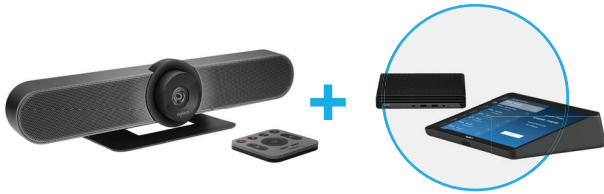

### LIEFERUMFANG:

- Logitech Tap Touch-Controller
- Vorkonfiguriert für Zoom Rooms<sup>4</sup>
- 10 m langes Logitech Strong USB-Kabel
- HP Collaboration PC G6
- PC-Halterung

<sup>1</sup> Internetverbindung erforderlich und separat erhältlich.

## MIT MEETUP – KLEINE RÄUME

MEETUP

TEILENR. 960001101

Mehrere HD-Auflösungen bis zu Ultra 4K. Extrem weites Sichtfeld mit 120° sorgt dafür, dass alle Personen im Raum zu sehen sind. Umfasst Funk-Fernbedienung und dazugehörige kostenlose App auf Google Play und iTunes.

MERKMALE:

- Bis zu Ultra 4K-Video
- 120°-Sichtfeld
- 5-fach-HD-Digitalzoom
- RightSight™ Intelligent Zoom
- 3 Beamforming-Mikrofone
- RF-Fernbedienung + App
- USB 2.0-Kabel im Lieferumfang enthalten
- USB 3.0-Unterstützung