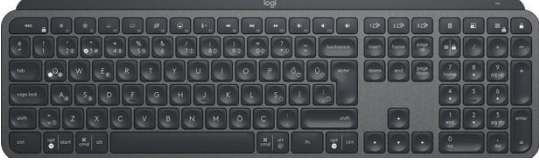

İŞ AMAÇLI MX KEYS

KABLOSUZ KLAVYE

logitech™

Kullanıcılar her bir tuş vuruşunun akıcı, doğal ve doğru olduğu, denge ve hassasiyet için üretilmiş bir klavyede yazı yazabilirler. Hayal edebildikleri her şeyde ustalaşabilirler.

KİMLER İÇİN İDEAL?

Gelişmiş iş akışı ihtiyaçları bulunan Analistler, Tasarımcılar ve Yazılımcılar.

ÜRÜN AVANTAJLARI

- Tam boyutlu klavye
- Entegre sayısal tuş takımı, ok tuşları
- Akıllı arkadan aydınlatma: El yakınlığı sensörleri arkadan aydınlatmayı açar ve ortam ışığı sensörleri arka plan aydınlatma parlaklığını ayarlar
- Mikrofon sesini kapatma¹, konuşmadan metne dönüştürme ve diğer özelleştirilebilir F Tuşları²
- 2 bağlantı yöntemi ile kablosuz bağlanma: Logi Bolt USB alıcı ve *Bluetooth*[®] Düşük Enerji Kablosuz Teknolojisi
- Logi Bolt, Güvenlik Modu 1 ve Güvenlik Seviyesi 4'tür; Logi Bolt USB alıcı önceden eşleştirilmiştir ve kutudan çıkar çıkmaz kullanılabilir³
- Şarj sırasında kullanılabilen (USB-C şarj noktası) Li-Po piller ile yeniden şarj edilebilir
- Easy-Switch™ tuşlarını kullanarak eşleştirilmiş en fazla 3 bilgisayar arasında geçiş yapın
- Logitech Flow özellikli bilgisayarlar ve işletim sistemleri arası kontrol ve dosya paylaşımı²
- 1 Logi Bolt alıcıyı 6 adede kadar Logi Bolt ürün ile eşleştirin²