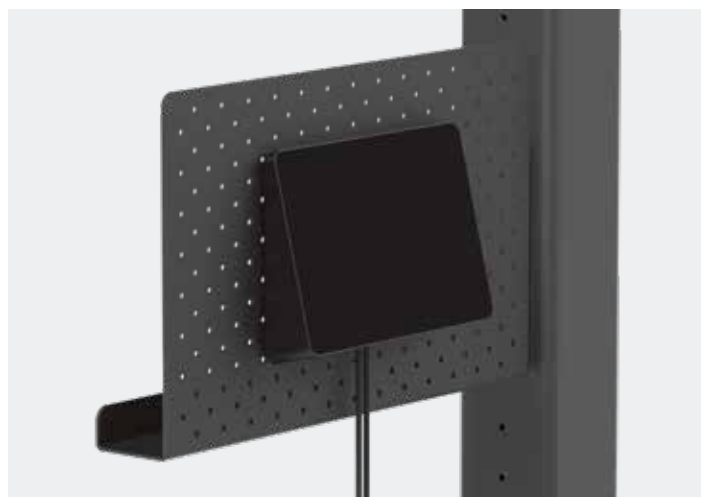

BORDSMONTERING

HÖJNINGSMONTERING

VÄGGMONTERING

100 mm VESA

LOGITECH STRONG USB-KABEL

Den innovativa Logitech Strong USB-kabeln kombinerar den enkla USB-plug-and-play-funktionen med draghållfasthet och specialiserad kabeldragning. Vid 10 meter (32,8 fot) levererar den medföljande Logitech Strong USB-kabeln dubbelt så lång längd som de längsta vanliga USB-kablarna. Och eftersom Logitech Strong USB är aramid-förstärkt, plenum-rankad och Eca-certifierad, kan du dölja kablar i väggar, över tak eller i standardrör på 19 mm.