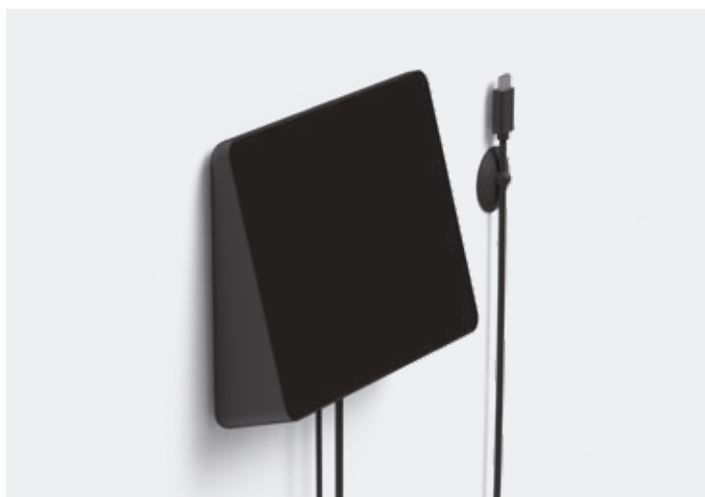

VÄGGMONTERING