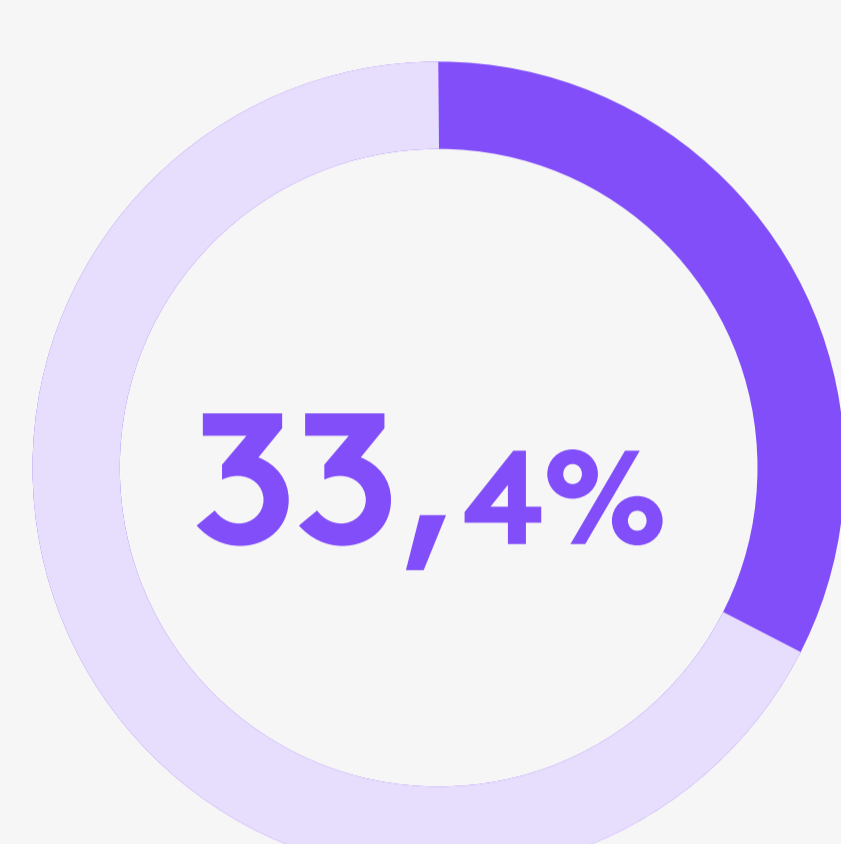

LEVE REUNIÕES POR VÍDEO A OUTRO PATAMAR

APROVEITE AO MÁXIMO O MICROSOFT TEAMS NAS LOGITECH ROOM SOLUTIONS COM TECNOLOGIA INTEL®

O MICROSOFT TEAMS ESTÁ ENTRE LÍDERES DO MERCADO EM COLABORAÇÃO EMPRESARIAL NAS MÉTRICAS DE USO

75 milhões

de usuários ativos diariamente para reuniões do Teams

5 bilhões

de minutos em reuniões do Teams gerados em único dia

200 milhões

de usuários de reuniões em um único dia

DESCOMPLIQUE O TRABALHO DA EQUIPE DE TI

Gerenciar o ecossistema de reuniões por vídeo fica mais fácil ao equipar o Microsoft Teams® Rooms com as soluções de sala de videoconferência da Logitech®.

PRINCIPAIS DESAFIOS

Lidar com preocupações de segurança