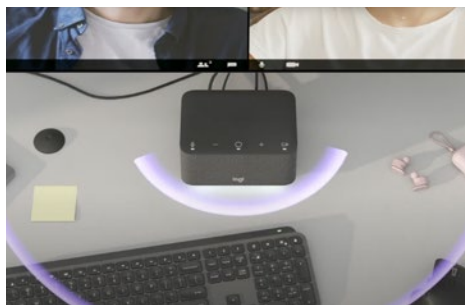

OUÇA E SEJA OUVIDO COM CLAREZA

Viva-voz com cancelamento de ruído

Seis microfones com formação de feixe ajudam a capturar sua voz com clareza, enquanto algoritmos avançados suprimem ruídos de fundo indesejados.