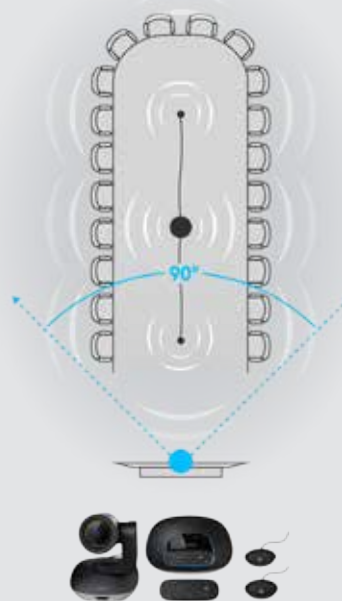

GROUP + uitbreidingsmicrofoons inrichting vergaderruimte