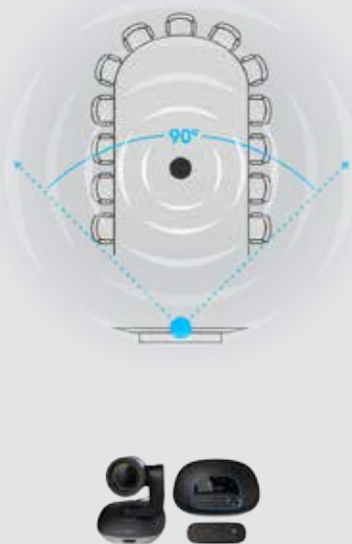

GROUP inrichting vergaderruimte