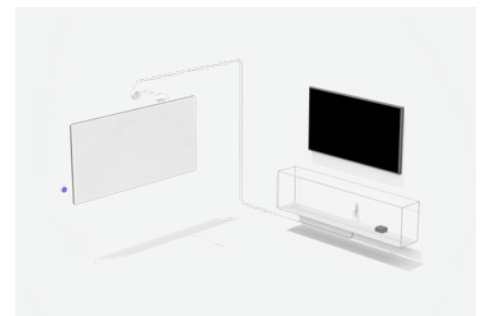

Logitech Scribe is ontworpen om een traditioneel whiteboard te delen binnen de moderne werkplek, het toont de content whiteboards binnen Zoom-vergaderingen met uitstekende helderheid. Nu hebben zelfs deelnemers op afstand uitstekend zicht.

Scribe heeft een strak ontwerp met wandbevestiging en doordacht kabelbeheer, zodat de installatie er strak uitziet in iedere kleine, middelgrote of grote vergaderruimte met een whiteboard. Naast de whiteboard-contentcamera, wordt Scribe ook geleverd met bevestigingsmateriaal, stroomtoevoer, categoriekabels en een draadloze deelknop speciaal voor Zoom Rooms om virtuele samenwerking via het whiteboard toe te voegen aan uw implementatie van Zoom op schaal.

STRAKKE, FLEXIBELE INSTALLATIE

Wandbevestiging

Bevestig Scribe stevig aan de verschillende muropervlakten met de meegeleverde installatiekit.

Kabelbeheer

Zorg voor een nette, betrouwbare installatie met kabelbevestiging en opties om de kabels omhoog, omlaag of door te muur te laten gaan.

Werkt met alle whiteboard-oppervlakken en uitwisbare stiften, en kan een oppervlakte tot wel 2 meter breed en 1,2 meter hoog vastleggen.

Plug-and-play

Scribe kan aan uw Zoom-vergadering verbonden worden als een USB-camera.