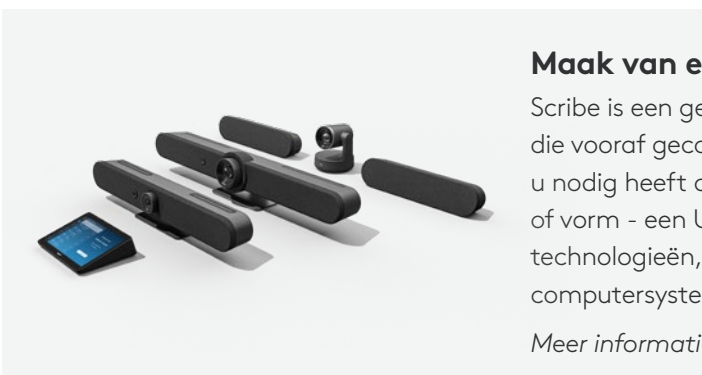

Logitech Scribe is ontworpen om een traditioneel whiteboard te delen binnen de moderne werkplek, het toont de content whiteboards binnen Zoom-vergaderingen met uitstekende helderheid. Nu hebben zelfs deelnemers op afstand uitstekend zicht.

Scribe heeft een strak ontwerp met wandbevestiging en doordacht kabelbeheer, zodat de installatie er strak uitziet in iedere kleine, middelgrote of grote vergaderruimte met een whiteboard. Naast de whiteboard-contentcamera, wordt Scribe ook geleverd met bevestigingsmateriaal, stroomtoevoer, categoriekabels en een draadloze deelknop speciaal voor Zoom Rooms om virtuele samenwerking via het whiteboard toe te voegen aan uw implementatie van Zoom op schaal.

BETERE INTEGRATIE MET ZOOM ROOMS

Deelknop

Door de draadloze deelknop van Scribe kunt u het whiteboard snel en eenvoudig delen in Zoom Rooms.

Bediening in de ruimte

U kunt het whiteboard delen rechtstreeks via een Zoom Rooms-controller, zoals Logitech Tap.

Maak van elke ruimte een Zoom Room

Scribe is een geweldige aanvulling op ruimteoplossingen van Logitech die vooraf geconfigureerd zijn voor Zoom Rooms en alles bevatten dat u nodig heeft om vergaderruimtes te bouwen van vrijwel iedere grootte of vorm - een Ultra-HD Logitech conferencecam met RightSense™-technologieën, de Tap-touchcontroller en een mini-PC of ingebouwd computersysteem.