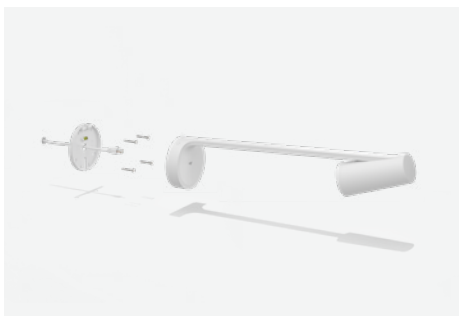

STRAKKE, FLEXIBELE INSTALLATIE

Wandbevestiging

Bevestig Scribe stevig aan de verschillende muropervlakten met de meegeleverde installatiekit.