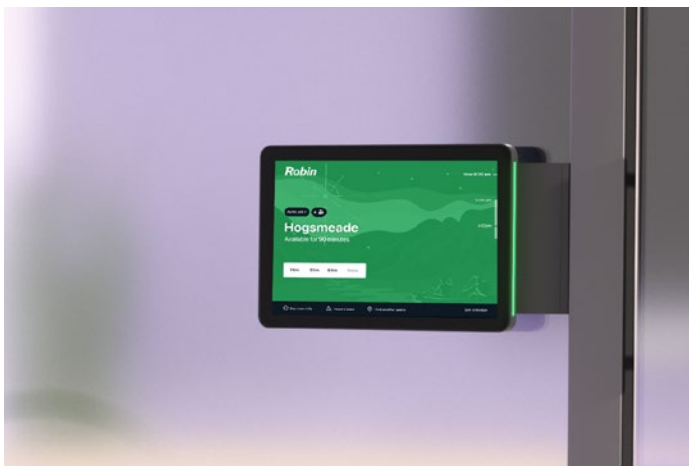

## DE JUISTE RUIMTE VOOR HET JUISTE MOMENT

Het Robin-platform voor op de werkplek is ontworpen met hybride werken in het achterhoofd en heeft gespecialiseerde tools voor beheer van vergaderruimtes en bezoekers, en flexibele werkplekreservering. U kunt uw organisatie voorzien van de tools om een werkdag eenvoudig te plannen en door te komen met een Logitech Tap Scheduler die draait op Robin bij elke vergadering en op iedere werkplek.

## BESCHIKBAARHEID IN EEN OOGOPSLAG

Maak het voor werknemers mogelijk om snel van een afstand te zien welke ruimtes beschikbaar zijn. De Logitech Tap Scheduler heeft ledbalken die groen zijn als een ruimte beschikbaar is en rood wanneer deze in gebruik is. Van dichtbij toont de Logitech Tap Scheduler details van vergaderingen en kunnen werknemers eenvoudig de juiste ruimtes vinden en reserveren.

## WORKPLACE ANALYTICS

Kantoormanagers en de afdelingen Faciliteiten en IT kunnen eenvoudig een oogje in het zeil houden op de werkvloer. Dankzij de echte inzichten van Workplace Analytics van Robin kunt u kantoorruimtes aanpassen op basis van gegevens, in plaats van op de gok.

# ROBIN EN LOGITECH

Met de Tap Scheduler direct naast de deur van vergaderruimtes, kunnen werknemers vanaf een afstand de beschikbaarheid controleren. De gekleurde ledlichten aan de zijkant van het paneel zijn rood als de ruimte gereserveerd is en groen als deze beschikbaar is.