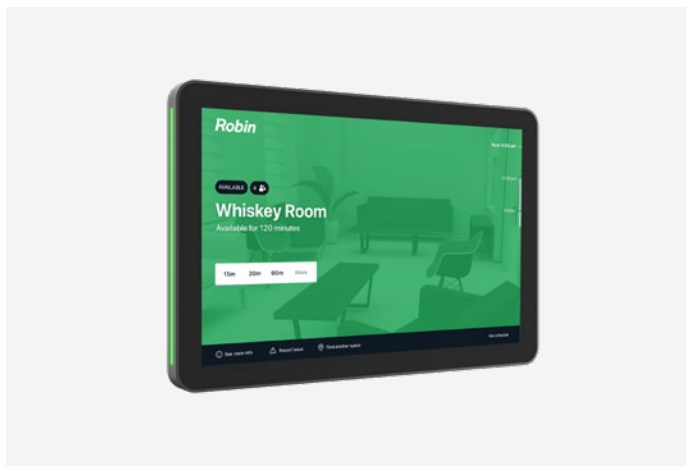

## DE JUISTE RUIMTE VOOR HET JUISTE MOMENT

Het Robin-platform voor op de werkplek is ontworpen met hybride werken in het achterhoofd en heeft gespecialiseerde tools voor beheer van vergaderruimtes en bezoekers, en flexibele werkplekreservering. U kunt uw organisatie voorzien van de tools om een werkdag eenvoudig te plannen en door te komen met een Logitech Tap Scheduler die draait op Robin bij elke vergadering en op iedere werkplek.

## BESCHIKBAARHEID IN EEN OOGOPSLAG

Maak het voor werknemers mogelijk om snel van een afstand te zien welke ruimtes beschikbaar zijn. De Logitech Tap Scheduler heeft ledbalken die groen zijn als een ruimte beschikbaar is en rood wanneer deze in gebruik is. Van dichtbij toont de Logitech Tap Scheduler details van vergaderingen en kunnen werknemers eenvoudig de juiste ruimtes vinden en reserveren.

# ROBIN EN LOGITECH

Met de Tap Scheduler direct naast de deur van vergaderruimtes, kunnen werknemers vanaf een afstand de beschikbaarheid controleren. De gekleurde ledlichten aan de zijkant van het paneel zijn rood als de ruimte gereserveerd is en groen als deze beschikbaar is.

Van dichtbij kunnen werknemers eenvoudig details over elke vergaderruimte opzoeken op het 10,1"-scherm.

Een ruimte reserveren met de Tap Scheduler en de planningssoftware van Robin is eenvoudig. Een paar tikken op het scherm en de ruimte is gereserveerd.