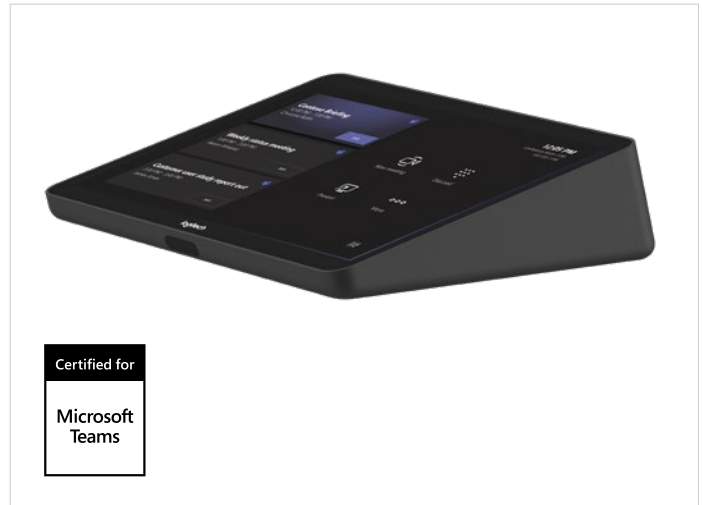

## KIES VOOR BETERE VERGADERINGEN

Teams kunnen nu gemakkelijker dan ooit videovergaderen en samenwerken dankzij videovergaderoplossingen die verder gaan dan het bureau.

Dankzij de samenwerking met Lenovo, de wereldwijde marktleider in pc's naar marktaandeel, kan Logitech Tap nu worden gebruikt met ThinkSmart Core Edition. Dit is de keuze bij uitstek voor vooruitstrevende IT-managers die vergaderruimten willen uitrusten met hoogwaardige, betrouwbare en veilige videovergaderoplossingen. De bundel bestaat uit Logitech Tap en Lenovo ThinkSmart Core, die vooraf zijn geconfigureerd voor Microsoft Teams Rooms. Zorg voor kristalheldere audio en video in uw vergaderruimte met de camera's en speakers van Logitech MeetUp of Rally.

### LENOVO CORE. GROTE IMPACT.

De ThinkSmart Core Edition is net zo krachtig en responsief als een desktop-pc van normaal formaat. Dit apparaat past en werkt overal in uw vergaderruimte. Op een boekenplank, achter een computerscherm, onder een bureau: deze pc kan overal in uw vergaderruimte worden weggestopt.