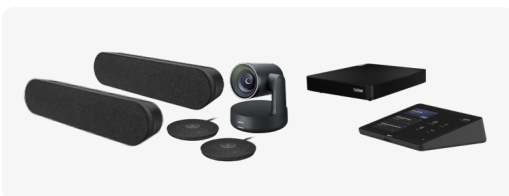

OPLOSSING VOOR GROTE RUIMTES

Rally Plus voegt een tweede speaker en een tweede Mic Pod toe voor uitgebreide ruimte-indelingsopties.

**MICROSOFT GROTE KAMER
BUNDEL LOGI P/N #:
TAPRAPMSTLNV**

INCLUSIEF:

- Basisbundel
- Rally Plus-systeem