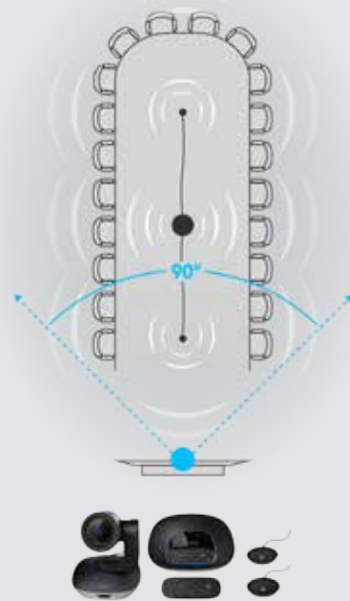

GROUP + uitbreidingsmicrofoons inrichting vergaderruimte