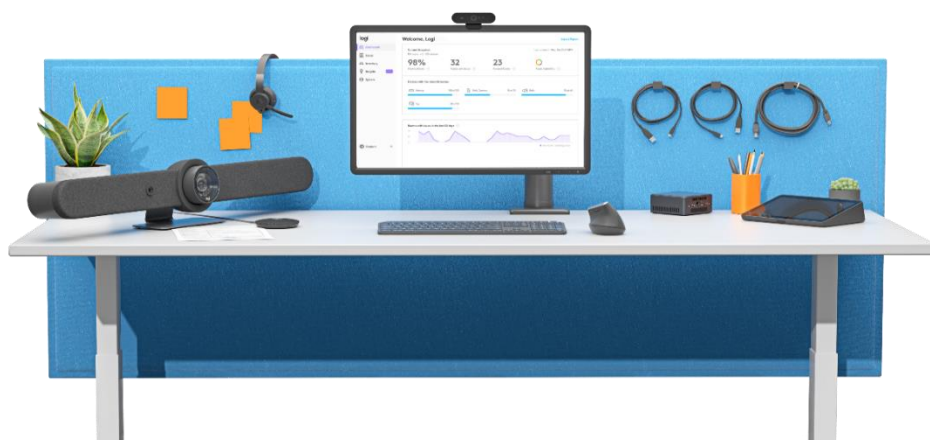

Analyse
beheerders-
ervaring

Bron: Frost & Sullivan