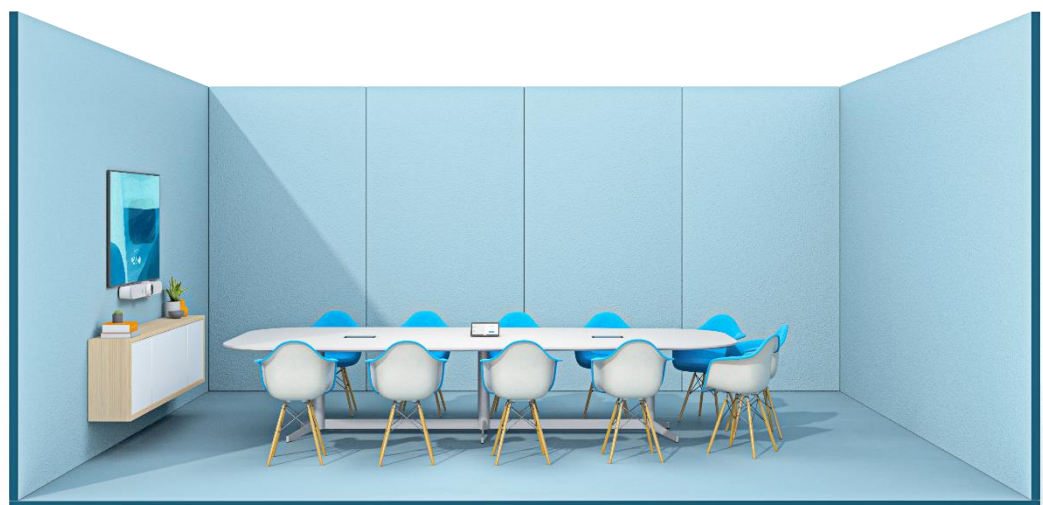

DE LOGITECH RALLY VOOR BYOD-VERGADERRUIMTES NEEMT DEEL AAN DE ANALYST'S GAUNTLET *VERVOLG*

Gebruikerservaring

- De audio- en videohelderheid van de Rally Bar was geweldig voor zowel deelnemers in de ruimte als op afstand. Dit komt doordat Logitech de nieuwste normen in de industrie gebruikt, door het goed doordachte ontwerp en de innovatieve RightSense AI-automatiseringssuite, dat zorgt voor naadloze vergaderingen met de dit hoogwaardige apparaat.
- Als vergaderhosts konden we met de Tap Controller eenvoudig en intuïtief vergaderingen plannen, starten, deelnemen en beëindigen. Daarnaast konden we functies bedienen (audio dempen, video stoppen, volume aanpassen, deelnemers aan de vergadering beheren, enz.).
- Doordat u zelf een apparaat kunt kiezen, krijgt u een vertrouwde gebruikerservaring. Vergaderhosts zijn zelfverzekerder bij het navigeren om te delen, samenwerken, inhoud opslaan, chatten, whiteboards gebruiken en hun ruimtegebaseerde vergadering beheren wanneer ze een computer gebruiken met een besturingssysteem, menu's, mappen, browsers en netwerkschijven waar ze bekend mee zijn.

Analyse gebruikers- ervaring