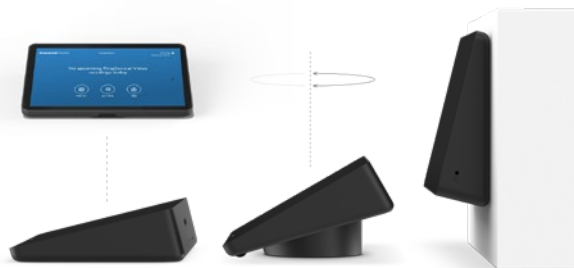

LOGITECH TAP IP

Dispositivo di controllo touch connesso alla rete

- Touch screen sensibile da 10.1"
- Unico cavo Power Over Ethernet e gestione sicura dei cavi
- Supporta la condivisione diretta con un clic per condividere i contenuti

Supporti da tavolo e a montante opzionali per una maggiore comodità, con rotazione di 180° per una facile visualizzazione. Oppure aggiungi un supporto a parete per risparmiare spazio in sale piccole e polivalenti.