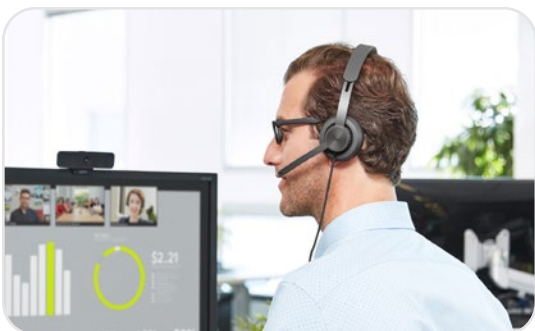

Caractéristiques:

- Transducteurs de grande taille (40 mm) avec des basses solides
- Une technologie anti-bruit à double micro qui supprime le bruit ambiant à une distance de 60 cm
- Contrôleur intégré élégant et simple
- Léger, élégant, conçu pour une utilisation au quotidien