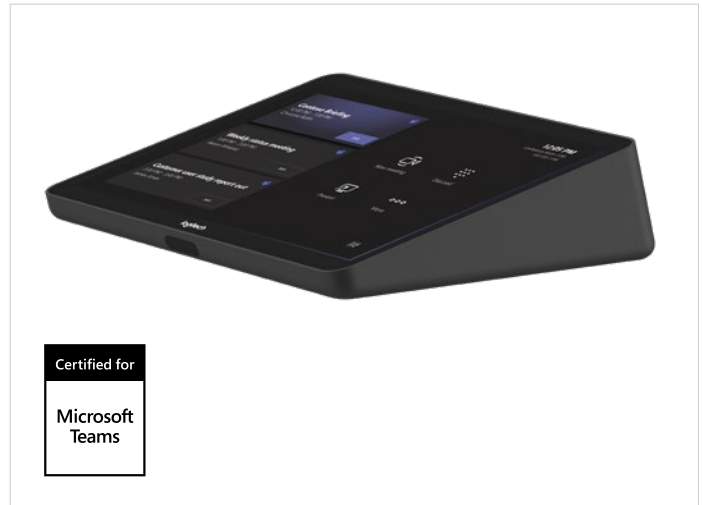

SOLUCIONES LOGITECH PARA SALAS DE REUNIÓN

CON TECNOLOGÍA LENOVO THINKSMART CORE

logitech

Lenovo

TAP PARA MEJORAR LAS REUNIONES

Simplifica las reuniones de video y mejora el trabajo en equipo con soluciones de videoconferencia que van más allá del escritorio.

Junto con Lenovo, la marca de PC con la mayor cuota de mercado mundial, Logitech Tap puede funcionar ahora mediante ThinkSmart Core Edition. Es la elección perfecta para los responsables de TI que quieren salas de conferencias de alto desempeño, confiables y seguras, habilitadas para el uso de video. El paquete incluye Logitech Tap y Lenovo ThinkSmart Core preconfigurado para Microsoft Teams Rooms. Para completar la solución de sala de conferencias con audio y video de gran nitidez, se pueden añadir cámaras y altavoces Logitech MeetUp o Rally.

Ahora es más fácil que nunca comenzar y realizar eficientes reuniones de video, invitar a usuarios y compartir contenidos. Solo hay que presionar un botón.

LENOVO CORE. GRAN IMPACTO.

ThinkSmart Core Edition es tan eficaz como una computadora de escritorio de tamaño normal. Cabe y funciona en cualquier lugar dentro del espacio de reunión: en un estante, detrás de un monitor, bajo el escritorio. Esta PC se acomoda donde haga falta colocarla.

SOLUCIONES LOGITECH PARA SALAS DE REUNIÓN

CON TECNOLOGÍA LENOVO THINKSMART CORE:

SOLUCIÓN PARA ESPACIOS REDUCIDOS

Múltiples resoluciones HD hasta Ultra 4K. El campo visual de 120° superamplio permite ver a todos los presentes en la sala. Incluye remoto por RF y una aplicación remota gratuita en iTunes y Google Play.