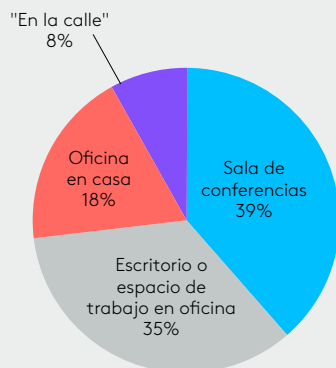

Logitech Connect

Ubicaciones principales de la conferencia

De: Wainhouse research, Anywhere Workplace, 2015

Connect en la sala

Hasta 6 personas

Características de Connect

Cámara a nivel de los ojos

con panorámica/inclinación digitales y control de inclinación mecánico.