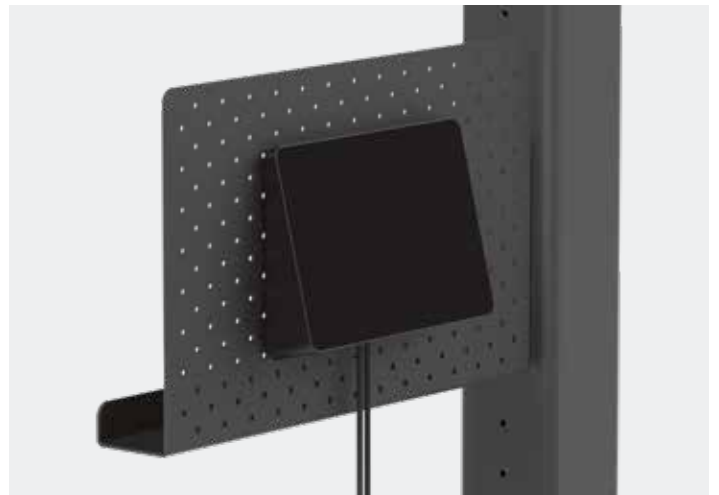

ΕΠΙΛΟΓΕΣ ΤΟΠΟΘΕΤΗΣΗΣ

Με τις βάσεις στήριξης και τα καλώδια με μόνωση για τοποθέτηση εντός του τοίχου που υποστηρίζουν διάφορες διατάξεις και μεγέθη, το Logitech Tap σας επιτρέπει να απολαμβάνετε την ίδια εμπειρία χρήστη σε όλες τις αίθουσες. Τοποθετήστε με ασφάλεια το Tap, βελτιστοποιήστε τη δρομολόγηση των καλωδίων και προσθέστε δυνατότητα περιστροφής 180° με την επιτραπέζια βάση στήριξης Tap. Για μεγαλύτερη ορατότητα σε μεγάλες αίθουσες, η βάση ανύψωσης Tap σηκώνει την οθόνη στις 30°. Η επιτοίχια βάση στήριξης εξοικονομεί πολύτιμο χώρο στο τραπέζι των μικρών αιθουσών. Ένα ενσωματωμένο μοτίβο VESA 100 mm υποστηρίζει χιλιάδες βάσεις στήριξης και αξεσουάρ τρίτων.

ΕΠΙΤΡΑΠΕΖΙΑ ΒΑΣΗ ΣΤΗΡΙΞΗΣ

ΒΑΣΗ ΑΝΥΨΩΣΗΣ

ΕΠΙΤΟΙΧΙΑ ΒΑΣΗ ΣΤΗΡΙΞΗΣ

VESA 100 mm

ΙΣΧΥΡΟ ΚΑΛΩΔΙΟ USB LOGITECH

Το καινοτόμο ισχυρό καλώδιο USB Logitech συνδυάζει την ευκολία της άμεσης συνδεσιμότητας που προσφέρουν τα καλώδια USB με τη δύναμη έλξης και τη μόνωση για τοποθέτηση εντός του τοίχου των ειδικών καλωδιώσεων. Στα 10 μέτρα (32,8 ft), το παρεχόμενο ισχυρό καλώδιο USB Logitech προσφέρει διπλάσιο μήκος σε σχέση με τα μακρύτερα συνηθισμένα καλώδια USB. Επίσης, επειδή το ισχυρό καλώδιο USB Logitech διαθέτει ενίσχυση αραμιδίου, ειδική μόνωση και πιστοποίηση Eca, μπορείτε να κρύβετε τα καλώδια σε τοίχους, πάνω από οροφές ή μέσα σε τυπικά κανάλια ¾".

Το ισχυρό καλώδιο USB Logitech διατίθεται, επίσης, σε μήκος 25 μέτρων (82 ft) για μεγαλύτερες αίθουσες και δρομολογήσεις.

- 1 Μόνωση για τοποθέτηση εντός του τοίχου:** Με ειδική μόνωση και πιστοποίηση Eca για τοποθέτηση εντός του τοίχου και σε κανάλια.
- 2 Σφιχτή σύνδεση:** Υποστηρίζει το ενσωματωμένο σύστημα συγκράτησης καλωδίων Tap για σφιχτές συνδέσεις.
- 3 Υψηλή αντοχή:** Ενίσχυση αραμιδίου για υψηλή δύναμη έλξης και ανθεκτικότητα.