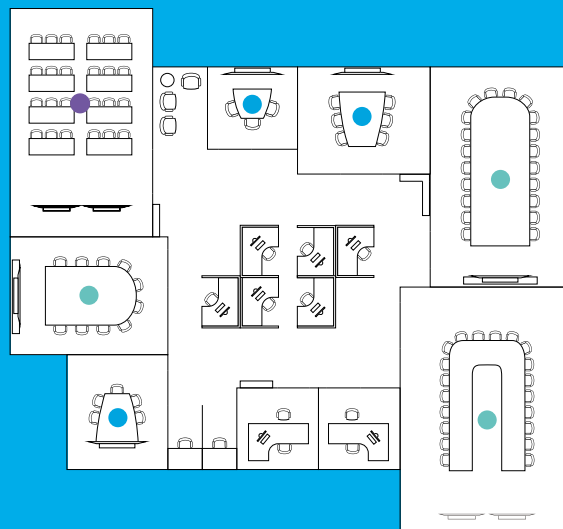

# SCHEMATY ROZMIESZCZENIA PRODUKTU

Kamery Logitech® ConferenceCam przeznaczone dla małych i dużych grup oraz do użytku z dowolną aplikacją do wideokonferencji zapewniają krystalicznie czysty dźwięk i ostry jak brzytwa obraz, a do tego mają zadziwiająco przystępną cenę, co pozwala stworzyć możliwości współpracy wideo w dowolnej sali konferencyjnej.

## WSPÓŁPRACA ZESPOŁOWA

- Ciasne pomieszczenia
- Średnie i duże pomieszczenia
- Pomieszczenia wielozadaniowe

## CIASNE POMIESZCZENIA I MAŁE SALE KONFERENCYJNE

### MEETUP

DO 6 MIEJSC