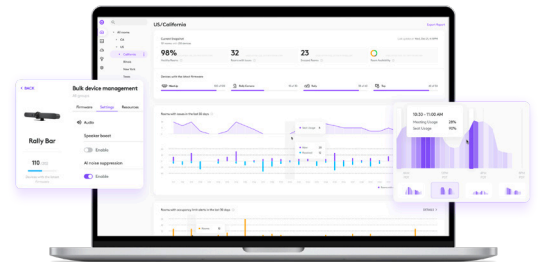

### 建立您的視訊會議室

在各種不同的會議室部署視訊會議非常簡單。以自訂設計的安裝、麥克風和配件展開此套組，以適合您的空間（已顯示：配有可選 Rally 麥克風和麥克風安裝的 Rally Bar 和 Tap IP）。

### 以 TAP 開始會議

透過使用 Tap IP 輕按一下就能開始會議。羅技 Tap IP 是一個連接網路的觸控控制器，易於使用，設定也很簡單。

### 管理和洞見

透過使用羅技 Sync，監控、管理並取得有關會議室使用情況的商務洞見。