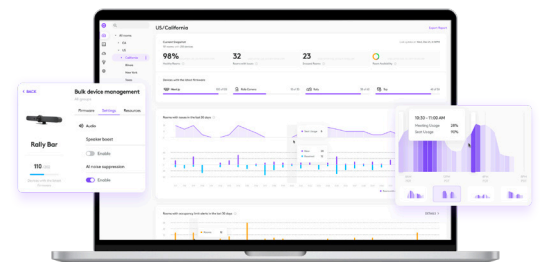

### 快速開始會議

透過使用 Tap IP 輕按一下開始每一次會議。Tap IP 是一個連接網路的會議控制器，易於使用，設定也很簡單。

### 視訊會議設備

RoomMate 把任何空間變成基於設備的視訊會議室。

### 管理和洞見

透過使用 Sync，監控、管理並取得有關會議室使用情況的商務洞見。