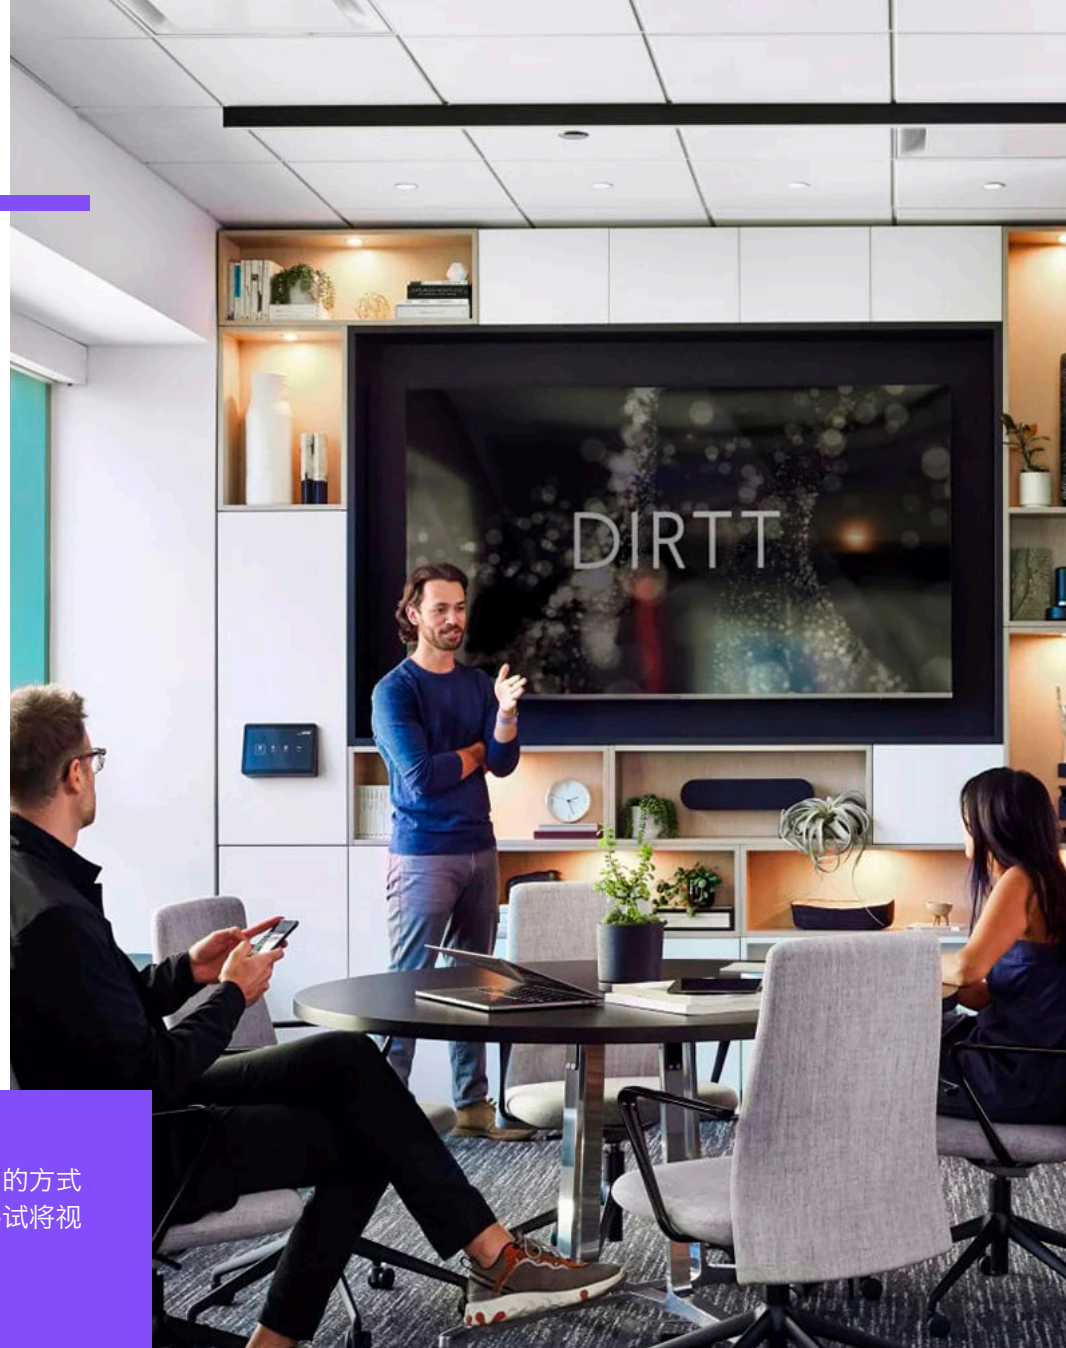

DIRTT

随着客户越加需要一种将视频整合到设计和建筑物的办公空间，DIRTT 对视频协作工具的使用量也大幅飙升。DIRTT 急需适合各种空间的视频解决方案，该解决方案必须非常灵活，能够满足日益多样化的客户群的独特需求。

部署罗技产品组合后，DIRTT 能够通过一系列配件、安装配件和线缆选项为其客户提供完全可定制且易于部署的解决方案。

技术集成负责人 Andy Nolloth 说，“在一小时内便可打造出即插即用的会议室”。

精选罗技产

品：CC5500e、CC4500e、CC4000e、SC100、TP100、C1000e、Zone Wireless 无线耳机麦克风、Sync

[阅读完整案例研究](#)

“我们几乎在所有设计的空间中都部署了视频会议功能，并尝试以不同的方式开展视频会议。会议室是一种非常标准的应用方式，此外，我们也在尝试将视频会议集成到私人办公室和一些开放式协作区域中。”

TORI CNUDE, DIRTT 设计总监