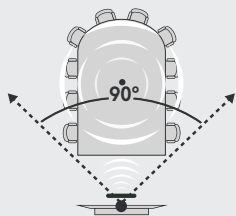

自動調整平移、傾斜和變焦

順暢的 PTZ 馬達可配合變焦程度調整平移和縮放速度。結果就是：在變焦拉遠時更快的攝影機移動速度而能更快取景對焦，以及在變焦拉近時較慢的攝影機移動速度來獲得更好的控制。

時尚的工業設計

優異的 PTZ 攝影機具有優異的消光黑和灰色飾條表面處理，搭配時尚設計的音訊元件與配件，在任何房間都能呈現優美外觀。

音訊

先進的模組化音訊

Rally 提供自然、清脆和具有高度辨識力的音訊。精緻靈敏的麥克風確保可以聽清會議中每個人的聲音，而獨立音箱讓較大的房間也能洋溢飽滿、生動的聲音。

房間前方音訊

Rally 音箱是設計為擺放在會議室前方。透過在桌上的麥克風和顯示器旁的音箱，可以從自然的方向提供聲音和視訊 — 而不會從您後方傳來聲音 — 讓對話感覺更自然生動。

最多 7 個麥克風

對於大型會議室，可增加 Rally 麥克風以擴展音訊覆蓋範圍，並提供方便的靜音控制。每個麥克風可增加六名與會者的覆蓋範圍，完美適合裝設於大會議空間和會議室。

連線與使用

智慧走線與內容分享

具有顯示器集線器和桌上集線器以盡量減少穿越房間的走線，Rally 元件和會議電腦可以安全地保持在視線之外。

響亮清晰

Rally 顯示器集線器內建的擴大器可以為最多兩個 Rally 音箱供電，在較大的房間也能提供飽滿的聲音。

選用的靈活麥克風走線

Rally 麥克風集線器具有可用於 Rally 麥克風或額外麥克風集線器的三個接頭，可輕鬆將桌面下交叉走線情況降到最低程度。

選用的安裝套件

加入具有特製支架和安裝硬體的 Rally 安裝套件，讓每個元件的安裝更加順暢。

RIGHTSENSE 技術與設計創新

Rally 內建整合式羅技 RightSense 技術，可自動提供更好的使用者體驗。RightSight 完美地自動取景對焦與會者，無論其與鏡頭距離多遠。RightLight 優先處理人臉而非環境以呈現自然的膚色，而 RightSound 透過抑制背景噪音、自動調整音量和對焦於目前發言人，增強語音清晰度，支援更好的會議體驗。

RightSight

羅技 RightSight 攝影機控制技術可以自動移動鏡頭並調整變焦，讓每個人都出現在畫面中。RightSight 偵測人類影像，而不僅是人臉，以確保與會者保持在視線之中，在螢幕上以最佳的角度呈現。

RightLight

羅技 RightLight 技術具有廣域動態範圍 (WDR) 功能，有助於讓每個人以最佳形象呈現在攝影機中，無論光線條件如何。RightLight 技術可減少視訊噪點、最佳化光線平衡、並微調色彩和飽和度，讓所有與會者呈現最佳氣色。

RightSound

羅技 RightSound 技術是音訊處理技術和設計創新的組合，可為視訊會議提供企業等級的聲音。對人類語音進行最佳化，RightSound 技術減少了不需要的震動和噪音，且不影響目前的發言人，以優異的清晰度傳達人們講述的每一句話。

房間佈置圖

Rally

最多 10 個座位