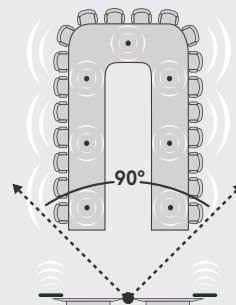

SƠ ĐỒ BỐ TRÍ PHÒNG

Rally

LÊN TỚI 10 CHỖ NGỒI

Rally Plus

LÊN TỚI 16 CHỖ NGỒI

Rally Plus

POD MIC TÙY CHỌN
1 MIC TÙY CHỌN = THÊM 6 GHẾ NGỒI

LÊN TỚI 46 CHỖ NGỒI

Kết nối 1 đến 3 Pod Mic Rally hoặc Hub Pod Mic bổ sung để linh hoạt trong việc đi dây đơn

BỘ KIT GẮN RALLY TÙY CHỌN

Bộ kit gắn Rally có hộp giữ cáp và giá gắn cho Camera Rally, Loa Rally (x2), Hub trên bàn và Hub màn hình