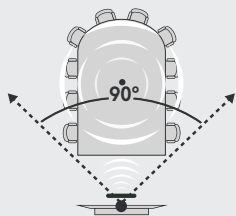

CÔNG NGHỆ RIGHTSENSE VÀ ĐÒI MỚI THIẾT KẾ

Công nghệ Logitech RightSense tích hợp trong Rally tự động hóa trải nghiệm người dùng tốt hơn. RightSight lấy khung người tham gia một cách hoàn hảo, bất kể khoảng cách từ họ đến ống kính. RightLight ưu tiên đến gương mặt thay vì môi trường xung quanh để giúp tông màu da trông tự nhiên, còn RightSound tăng cường độ rõ của giọng nói với việc khử tạp âm nền và rung, tự động chỉnh mức giọng nói và tập trung vào người đang nói để hỗ trợ họp hành thuận lợi hơn.

RightSight

Công nghệ điều khiển camera RightSight của Logitech tự động di chuyển ống kính và điều chỉnh độ thu phóng để không ai bị gạt ra khỏi khung hình. RightSight phát hiện hình dáng người chứ không chỉ riêng gương mặt để đảm bảo những người tham gia cuộc họp vẫn trong khung hình và được lấy khung tối ưu trên màn hình.

RightLight

Logitech RightLight với Dải Tương phản động Mở rộng (WDR) giúp mọi người trông hoàn hảo nhất trên camera, bất kể điều kiện ánh sáng. RightLight làm giảm tiếng ồn trong video, tối ưu hóa độ cân bằng ánh sáng và tinh chỉnh màu sắc và độ bão hòa để tạo ra kết quả tự nhiên cho mọi tông màu da.

RightSound

Logitech RightSound là bộ công nghệ xử lý âm thanh và đột phá trong thiết kế mang âm thanh đẳng cấp doanh nghiệp tới các hội nghị video. Được tối ưu hóa cho giọng nói của con người, RightSound giảm tiếng ồn và rung không mong muốn, tập trung vào người đang nói để truyền tải được từng lời với độ rõ ràng đáng ngạc nhiên.

SƠ ĐỒ BỐ TRÍ PHÒNG

Rally

LÊN TỚI 10 CHỖ NGỒI