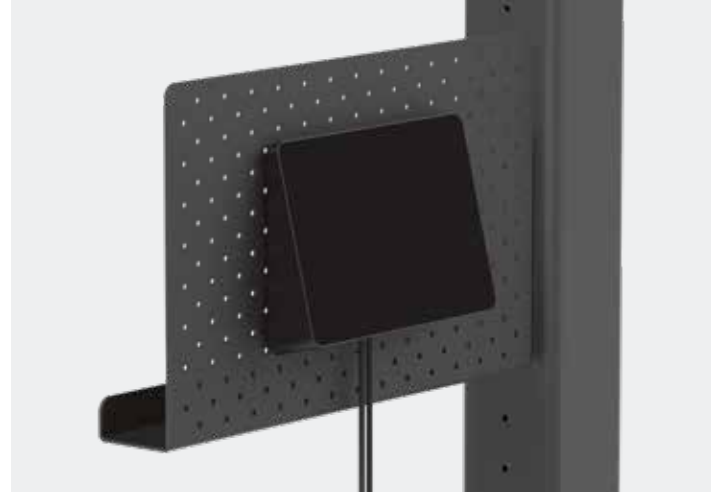

MONTAJ SEÇENEKLERİ

Farklı oturma düzenlerini ve oda büyüklüklerini destekleyen bağlantı aparatları ve duvarın içine gömülebilen kablosu sayesinde Logitech Tap, her toplantı odasında aynı kullanıcı deneyimini elde etmenizi sağlar. Tap'i kolayca sabitleyin, kablo kanalını optimize edin ve Tap Masa Bağlantısı ile 180° dönüş olanağı ekleyin. Büyük odalarda, daha iyi görebilmek için Tap Yükseltici Bağlantısı, ekranı 30° kadar yükseltir. Tap Duvar Bağlantısı, küçük toplantı odalarındaki değerli alandan tasarruf etmenizi sağlar. Bütünleşik 100 mm VESA örüntüsü, binlerce farklı bağlantı aparatlarını ve aksesuarları destekler.

MASA MONTAJ APARATI

YÜKSELTİCİ

DUVARA ASMA APARATI

100 mm VESA

LOGITECH STRONG USB KABLOSU

Yenilikçi Logitech Strong USB kablosu, USB'nin tak ve çalıştır kolaylığını, asımlara karşı dayanıklılık ve, duvar içi sınıfı kablolama özellikleri ile birleştirir. 10 metre uzunluğa sahip Logitech Strong USB kablosu, en uzun USB kablolardan iki kat daha uzundur. Logitech Strong USB aramid takviyeli, plenum sınıfına uygun ve Eca sertifikalı olduğundan kabloları duvarın içine, tavanın üstüne ya da standart 3/4" kanalın içine gizleyebilirsiniz.

Daha büyük odalar ve daha uzun mesafeler için 25m'lik versiyonu da mevcuttur.

1. **1 Duvar İçi Sınıfı:** Kabloları duvarın içinden ve kanaldan geçirebilmeniz için plenum sınıfına uygun ve Eca sertifikalı.
2. **2 Sıkı Bağlantı:** Kabloları sıkı tutmak için, Tap kablo toplama sistemi ile çalışır
3. **3 Yüksek Dayanıklılık:** Asımlara karşı yüksek dayanıklılık için aramid takviyesi