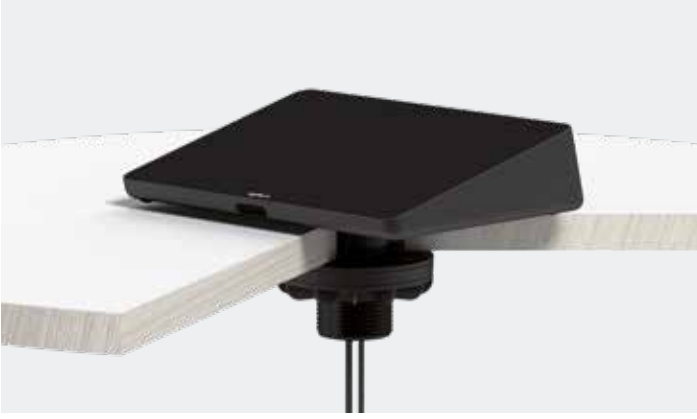

MONTAJ SEÇENEKLERİ

Farklı oturma düzenlerini ve oda büyüklüklerini destekleyen bağlantı aparatları ve duvarın içine gömülebilen kablosu sayesinde Logitech Tap, her toplantı odasında aynı kullanıcı deneyimini elde etmenizi sağlar. Tap'i kolayca sabitleyin, kablo kanalını optimize edin ve Tap Masa Bağlantısı ile 180° dönüş olanağı ekleyin. Büyük odalarda, daha iyi görebilmek için Tap Yükseltici Bağlantısı, ekranı 30° kadar yükseltir. Tap Duvar Bağlantısı, küçük toplantı odalarındaki değerli alandan tasarruf etmenizi sağlar. Bütünleşik 100 mm VESA örüntüsü, binlerce farklı bağlantı aparatlarını ve aksesuarları destekler.

MASA MONTAJ APARATI