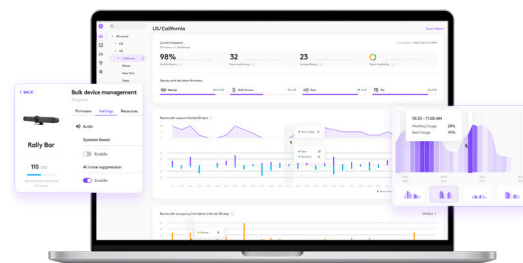

SKAPA DITT VIDEOMÖTESRUM

Det är enkelt att driftsätta videokonferenser i en rad olika mötesrum. Utöka denna sats med specialdesignade fästen, mikrofonenheter och tillbehör till ditt utrymme. (Visas: Rally Bar och Tap IP med valfria Rally-mikrofonenheter och mikrofonenhetsfästen).

STARTA MÖTEN MED ETT KLICK

Möten startas med ett klick på Tap IP, en nätverksansluten pekskrämskontroll som är lätt att använda och enkel att installera.

HANTERING OCH INSIKTER

Övervaka, hantera och få affärsinsikter i hur rummen används med Logitech Sync.