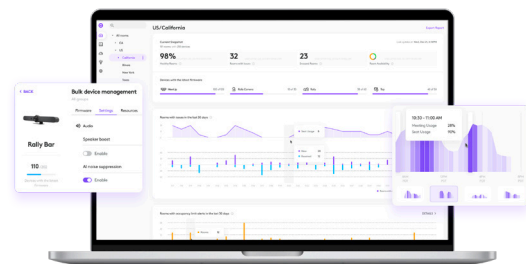

Rally Bar Mini er en kombinasjon av enkelhet og allsidighet og Logitechs mest avanserte alt-i-ett-videoplanke for små rom og fleksible møterom. Et 4K-aktivert motorisert panorerings- og vippeobjektiv gir ekspansiv 163° horisontal x 110° vertikal romdekning for komfortabel innramming, selv når folk sitter nær kameraet.

START MØTER MED ET TRYKK

Med Tap IP, en nettverkstilkoblet berøringskontroller som er enkel å bruke og konfigurere, kan du starte møter med ett trykk.

ENKEL OG TRYGG KABLING

Du kan trekke kablene ovenfra eller nedenfra: gjennomtenkt kabelhåndtering skjuler rot og holder koblingene stramme. Dette minimerer synlig kabling, forhindrer nedetid på grunn av utilsiktet frakobling, og muliggjør monteringsposisjoner over og under skjermen.

ADMINISTRASJON OG INNSIKT

Overvåk, administrer og få forretningsinnsikt i hvordan rommene brukes med Logitech Sync

HØRES FANTASTISK UT

Kraftige drivere, adaptive stråledannende mikrofoner og patentert, vibrasjonsdempende innkapsling kombinerer fyldig lyd med fremragende følsomhet på opptil 4,5 meter. Legg til opptil tre ekstra mikrofonenheter for enda bedre dekning.