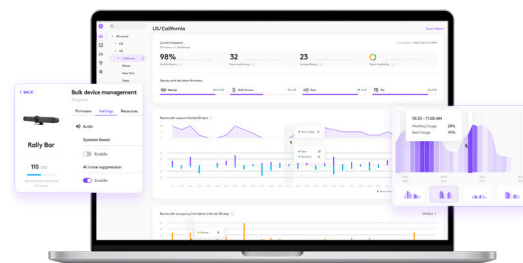

UW EIGEN RUITES VOOR VIDEOVERGADEREN OPZETTEN

Het is eenvoudig om videovergaderingen op te zetten in veel verschillende vergaderruimtes. Breid deze kit uit met speciaal ontworpen bevestigingen, mic pods en accessoires die bij uw ruimte passen (afgebeeld: Rally Bar en Tap IP met optionele Rally Mic Pods en Mic Pod Mounts).

VERGADERINGEN BEGINNEN MET TAP

Met de Tap IP, een touchcontroller die op het netwerk wordt aangesloten, begint de vergadering met één aanraking. De controller is gebruiksvriendelijk en eenvoudig in te stellen.

BEHEER EN INZICHTEN

Controleer, beheer en krijg zakelijk inzicht in de manier waarop uw ruimtes worden gebruikt met Logitech Sync.

ACCESSOIRES EN TECHNISCHE SPECIFICATIES

AANBEVOLEN ACCESSOIRES

Tap-verhoger