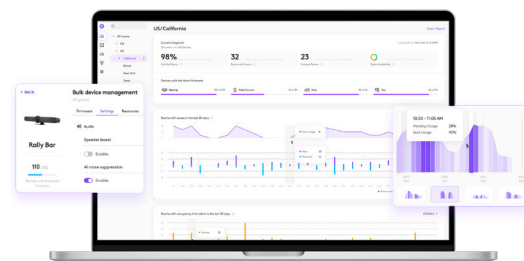

GESTIONE E INSIGHT

Monitora, gestisci e ottieni insight operativi sull'utilizzo delle tue sale riunioni con Logitech Sync.