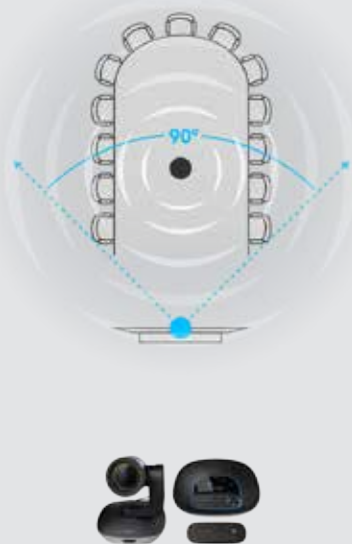

BlueJeans

 broadsoft

lifesize

zoom

A GROUP helyiségbeli elhelyezése

A GROUP + kiegészítő mikrofonok helyiségbeli elhelyezése

Videokonferencia magas fokon.

A GROUP, amely egy 14–20 főre méretezett videokonferencia-megoldás magas minőségű HD képet és kristálytisztá hangot biztosít, mellyel bármely tárgyalóból videokonferencia-színhely válhat. Az olyan fejlett szolgáltatásokkal mint az akusztikus visszhangszűrés, zajcsökkentés és intuitív vezérlés, most minden eddignél könnyebb embereket bevonni a beszélgetésbe.

A mi tárgyalónk. Ahogy Ön szereti.

A GROUP rugalmas: a konferenciahelyiség kialakítására többféle kamerarögzítési lehetőséget kínál. A kamera használható az asztalon, vagy a mellékelt kiegészítővel falra is rögzíthető. Ezen felül a kamera alján egy szabványos állványrögzítési pont is található. A konferencia résztvevőinek beszéde tisztán érthető a bázisállomás körüli 6 méter (20 láb) átmérőjű területen, illetve a hatótávolság kiegészítő mikrofonok segítségével 8,5 méterre (28 láb) is növelhető.