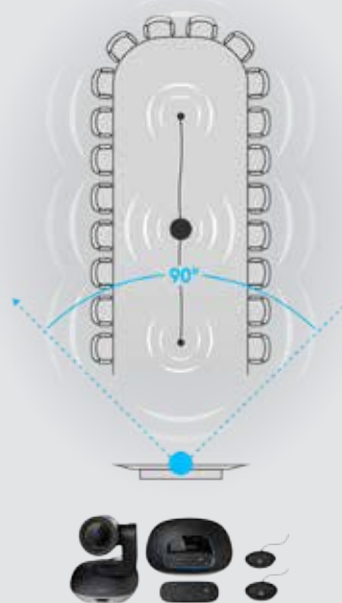

BlueJeans

 broadsoft

lifesize

zoom

A GROUP helyiségbeli elhelyezése

A GROUP + kiegészítő mikrofonok helyiségbeli elhelyezése

Videokonferencia magas fokon.

A GROUP, amely egy 14–20 főre méretezett videokonferencia-megoldás magas minőségű HD képet és kristálytisztá hangot biztosít, mellyel bármely tárgyalóból videokonferencia-színhely válhat. Az olyan fejlett szolgáltatásokkal mint az akusztikus visszhangszűrés, zajcsökkentés és intuitív vezérlés, most minden eddignél könnyebb embereket bevonni a beszélgetésbe.

A mi tárgyalónk. Ahogy Ön szereti.

A GROUP rugalmas: a konferenciahelyiség kialakítására többféle kamerarögzítési lehetőséget kínál. A kamera használható az asztalon, vagy a mellékelt kiegészítővel falra is rögzíthető. Ezen felül a kamera alján egy szabványos állványrögzítési pont is található. A konferencia résztvevőinek beszéde tisztán érthető a bázisállomás körüli 6 méter (20 láb) átmérőjű területen, illetve a hatótávolság kiegészítő mikrofonok segítségével 8,5 méterre (28 láb) is növelhető.