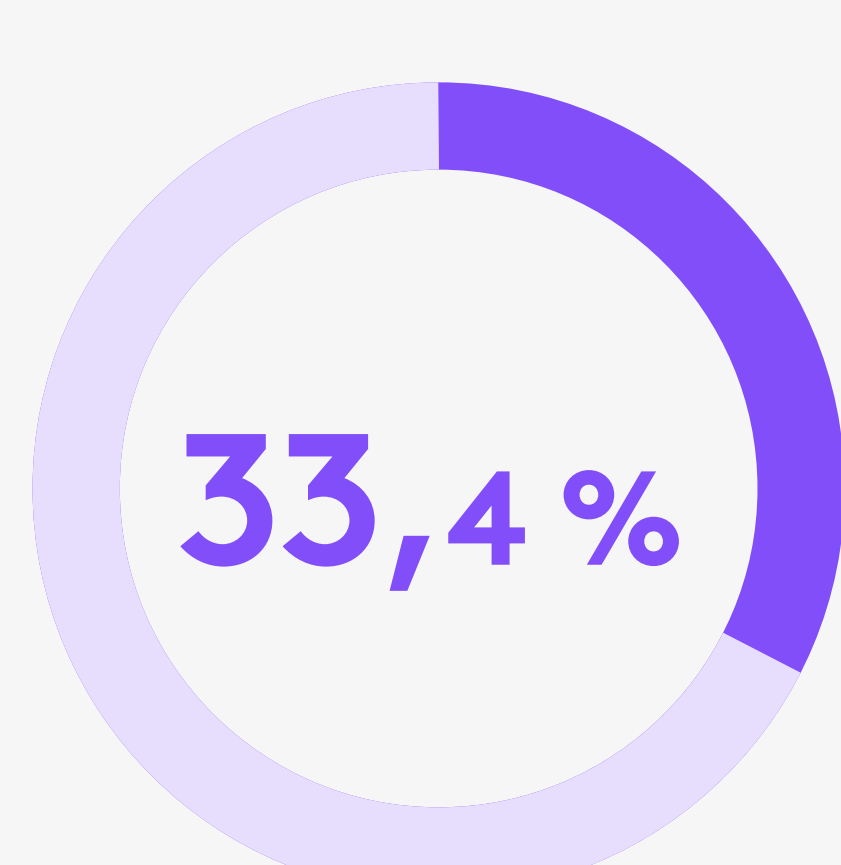

PRINCIPAUX DÉFIS

Gestion des problèmes de sécurité