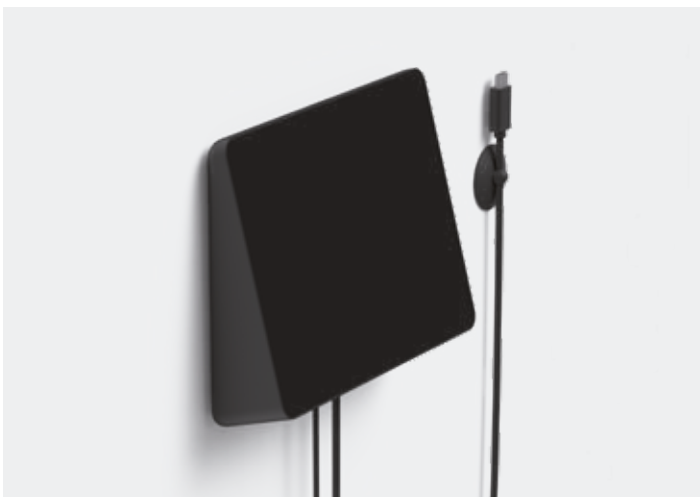

ASENNUSVAIHTOEHDOT

Kiinnikkeiden ja seinän sisään asennettavien, eri huonekokoja ja -muotoja tukevien johtojen avulla Logitech Tap mahdollistaa samanlaisen käyttäjäkokemuksen luomisen huoneesta riippumatta. Kiinnitä Tap paikalleen, vedä johdot haluamallasi tavalla ja lisää 180 asteen kääntyvyys Tap-pöytäkiinnittimellä. Suurikokoisissa tiloissa näkyvyyttä parantaa Tap-nostokiinnitin, joka nostaa näytön 30 asteen kulmaan. Seinäkiinnitys säästää arvokasta pöytätilaa pienissä huoneissa. Kiinteä 100 mm:n VESA-kuvio tukee tuhansia kolmannen osapuolen kiinnikkeitä ja lisävarusteita.

PÖYTÄKIINNITYS

NOSTOKIINNITYS

SEINÄKIINNITYS

100 mm:n VESA

LOGITECHIN VAHVA USB-JOHTO

Logitechin innovatiivinen vahva USB-johto yhdistää USB-johdon plug-and-play-käytön helppouden erikoiskaapeleiden vetolujuuteen ja turvallisuusominaisuuksiin. Mukana toimitettava 10 metrin (32,8 jalan) mittainen Logitechin vahva USB-johto on kahdesti pitempi kuin pisimmätkin tavalliset USB-johdot. Ja koska Logitechin vahva USB-johto on aramidivahvistettu ja Eca-sertifioidusti tulenkestävä, sen voi vetää seinän sisään, kattorakenteisiin tai vakiomallisten ¾ tuuman putkien kautta.