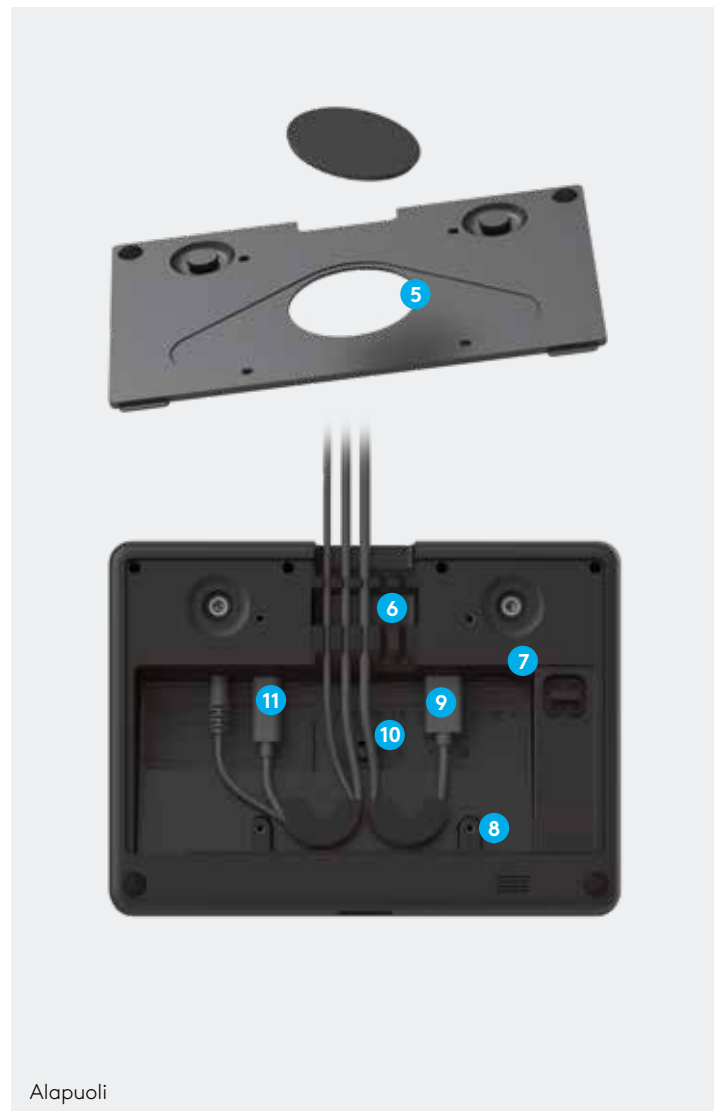

1. **10,1 tuuman kosketusnäyttö:** Suurikokoinen herkästi reagoiva kosketusnäyttö ei tahriinnu sormenjälkiin eikä häikäise, mikä parantaa luettavuutta ja helpottaa käyttöä.
2. **Hiljainen kotelo:** Siro tuulettimetön rakenne mahdollistaa 14 asteen kulman lukemista varten ja tarjoaa tilaa liitännöille, johdoille ja pidikkeille.
3. **Aina käyttövalmis:** Sisäänrakennettu liiketunnistin säästää virtaa joutoaikana ja kytkee virran päälle, kun laitetta lähestytään.
4. **Kuulokeliitäntä:** Laajentaa tietokoneen langalliset ääniominaisuudet työpöydälle ja soveltuu erinomaisesti yksityisiin keskusteluihin ja kuulovammaisten käyttöön.
5. **Kaksi aukkoa johdoille:** Irrotettavilla kansilla varustetut johtoaukot vankan metallisuojaus pohjassa ja takaosassa takaavat, että johdot pysyvät siistissä järjestyksessä ja suojassa.
6. **Sisäänrakennetut johdonpidikkeet:** Jotta liittimet pysyvät tiukalla, Tapissa on kattava järjestelmä kuormituksen poistojärjestelmä ja johdonpidikkeet – kaikki täysin piilossa kotelon sisällä.
7. **USB-lisävarusteportti:** Porttiin voi liittää lisävarusteita, kuten USB-käytinpuhelimien, tai sen kautta voi yhdistää toisen Tap-näytön käytettäväksi sovelluksissa, jotka tukevat näytön peilaamista¹.
8. **Monipuoliset kiinnitysvaihtoehdot:** Sisäänrakennettu 100 mm:n VESA-kuvio on yhteensopiva tuhansien kolmannen osapuolen kiinnikkeiden ja lisävarusteiden kanssa. Valinnaiset pöytä-, korke- ja seinäkiinnikkeet mahdollistavat vieläkin joustavamman kiinnityksen.
9. **HDMI-tuloliitäntä sisällön jakamiseen:** Mahdollistaa sisällön langallisen pikajakamisen Google Hangouts Meet -laitteiston tai Microsoft Teams Room- ja Zoom Rooms -järjestelmien kanssa.
10. **Varkaudenesto:** Pidä Tap visusti paikallaan yhdistämällä suojavaijeri toisen Tapin Kensington-lukkopaikoista – joko pohjaan tai takaosaan.
11. **Seinän sisään asennettavat johdot:** Mukana toimitettava 10 metrin (32,8 jalan) Logitechin vahva USB-johto kestää vetoa ja on Eca-sertifioitusti tulenkestävä. Se voidaan vetää seinien sisään, kattorakenteisiin ja putkien kautta.