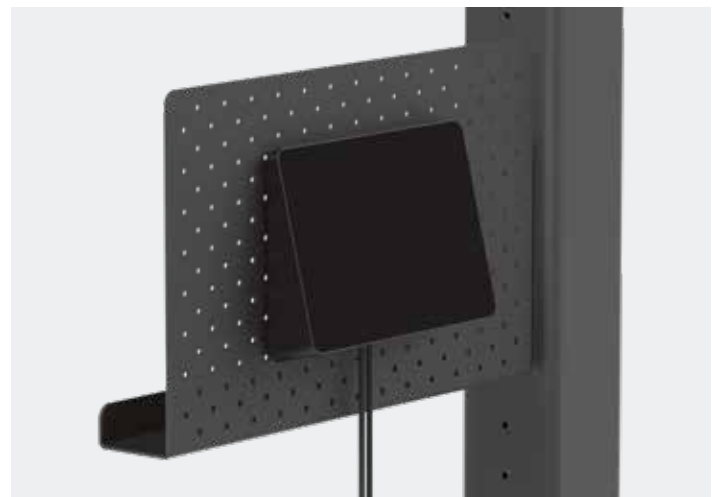

ASENNUSVAIHTOEHDOT

Kiinnikkeiden ja seinän sisään asennettavien, eri huonekokoja ja -muotoja tukevien johtojen avulla Logitech Tap mahdollistaa samanlaisen käyttäjäkokemuksen luomisen huoneesta riippumatta. Kiinnitä Tap paikalleen, vedä johdot haluamallasi tavalla ja lisää 180 asteen kääntyvyys Tap-pöytäkiinnittimellä. Suurikokoisissa tiloissa näkyvyyttä parantaa Tap-nostokiinnitin, joka nostaa näytön 30 asteen kulmaan. Seinäkiinnitys säästää arvokasta pöytätilaa pienissä huoneissa. Kiinteä 100 mm:n VESA-kuvio tukee tuhansia kolmannen osapuolen kiinnikkeitä ja lisävarusteita.

PÖYTÄKIINNITYS

NOSTOKIINNITYS

SEINÄKIINNITYS

100 mm:n VESA

LOGITECHIN VAHVA USB-JOHTO

Logitechin innovatiivinen vahva USB-johto yhdistää USB-johdon plug-and-play-käytön helppouden erikoiskaapeleiden vetolujuuteen ja turvallisuusominaisuuksiin. Mukana toimitettava 10 metrin (32,8 jalan) mittainen Logitechin vahva USB-johto on kahdesti pitempi kuin pisimmätkin tavalliset USB-johdot. Ja koska Logitechin vahva USB-johto on aramidivahvistettu ja Eca-sertifioidusti tulenkestävä, sen voi vetää seinän sisään, kattorakenteisiin tai vakiomallisten ¾ tuuman putkien kautta.

Logitechin vahvat USB-johdot ovat saatavilla myös 25 metrin (82 jalan) mittaisina suurikokoisissa tiloissa ja suurempia etäisyyksiä varten.

- 1 Voi asentaa seiniin:** Eca-sertifioitu seinä- ja putkiasennuksia varten.
- 2 Tiukat liittimet:** Tap-johdonpidikkeet takaavat, että liittimet istuvat tiukasti paikallaan.
- 3 Kestävyys:** aramidivahvistus takaa vetolujuuden ja kestävyden.