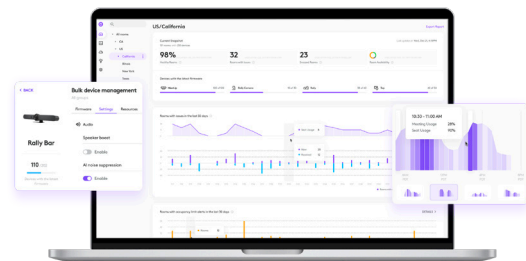

LAADI OMA VIDEONEUVOTTELuhuoneesi

Videoneuvottelutoiminnot on helppo ottaa käyttöön eri kokoustiloissa. Tätä pakettia voi laajentaa räätälöidyillä kiinnittimillä, lisämikrofonilla ja tilaasi sopivilla lisävarusteilla (kuva: Rally Bar ja Tap IP ja lisävarusteena saatavia Rally-lisämikrofoneja ja niiden kiinnittimiä).