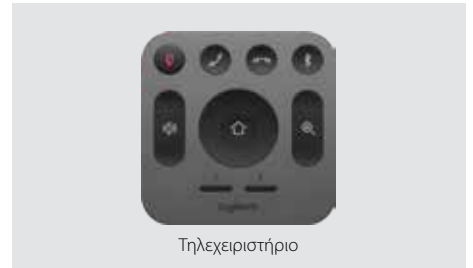

Χάρη στη σχεδίαση μικρού μεγέθους «όλα σε ένα» που ελαχιστοποιεί την ακαταστασία των καλωδίων, η κάμερα MeetUp συνδέεται εύκολα μέσω USB και λειτουργεί άμεσα, ενώ είναι συμβατή με οποιαδήποτε εφαρμογή λογισμικού τηλεδιάσκεψης και με κάθε υπηρεσία cloud – συμπεριλαμβανομένων αυτών που χρησιμοποιείτε ήδη.

BlueJeans

lifesize.

zoom

broadsoft

Cisco Compatible

Logitech MeetUp

Logitech MeetUp

Μικρόφωνο επέκτασης