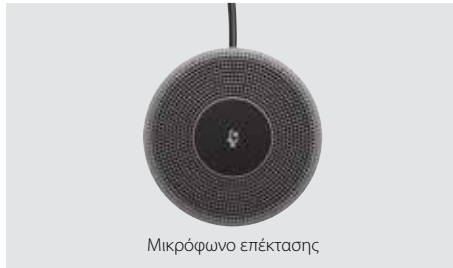

Χάρη στη σχεδίαση μικρού μεγέθους «όλα σε ένα» που ελαχιστοποιεί την ακαταστασία των καλωδίων, η κάμερα MeetUp συνδέεται εύκολα μέσω USB και λειτουργεί άμεσα, ενώ είναι συμβατή με οποιαδήποτε εφαρμογή λογισμικού τηλεδιάσκεψης και με κάθε υπηρεσία cloud – συμπεριλαμβανομένων αυτών που χρησιμοποιείτε ήδη.

BlueJeans

lifesize.

zoom

broadsoft

Cisco Compatible

Logitech MeetUp

Logitech MeetUp

Μικρόφωνο επέκτασης