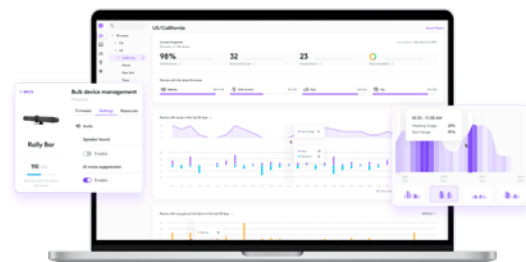

PRODUKTEGENSKABER

BYGGET TIL SMÅ RUM

MeetUp er et alt-i-ét-konferencekamera med et PTZ-objektiv med ekstra vidvinkel og indbyggede højttalere, der er optimeret til små mødelokaler og andre små rum.

ENKEL OG SIKKER MONTERING

Monter RoomMate hvor som helst i mødelokalet ved hjælp af et Compute Mount-monteringsbeslag, der holder kablerne på plads og med sit diskrete design giver et ryddeligt setup.

HURTIGE MØDER

Start alle møder med et enkelt tryk med Tap IP – en netværkstilsluttet mødecontroller, der er brugervenlig og nem at opsætte.

ADMINISTRATION OG INDBLIK

Overvåg, administrer, og få indblik i, hvordan mødelokalerne bruges, med Sync.

VIDEOKONFERENCEENHED

RoomMate forvandler ethvert rum til et udstyrsbaseret lokale til videokonferencer.